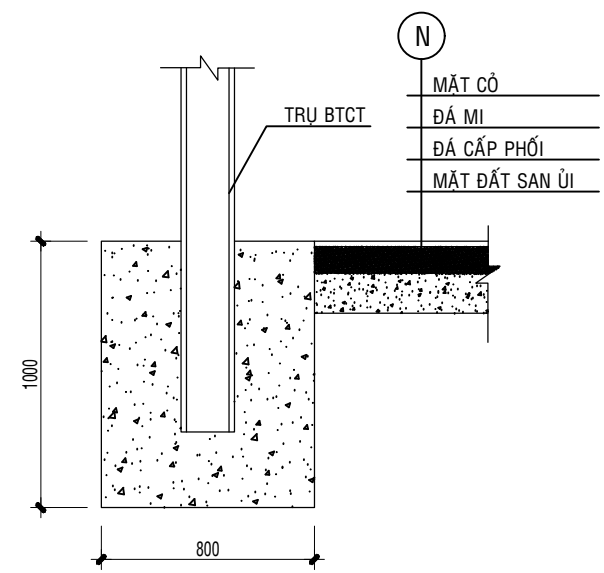

**MẶT BẰNG SÂN BÓNG ĐÁ MINI (TL: 1/50)**

**MẶT CẮT NGANG**

**THẨM CỎ**

**MẶT ĐỨNG KHUNG THÀNH**

**MẶT ĐỨNG BÊN KHUNG THÀNH**

**CHI TIẾT TRỤ ĐÈN**

**CHI TIẾT TRỤ ĐÈN**

CHỦ ĐẦU TƯ	ĐƠN VỊ TƯ VẤN THIẾT KẾ	CHỨC DANH	HỌ VÀ TÊN	CHỮ KÝ	CÔNG TRÌNH: SÂN BÓNG ĐÁ MINI		
	CÔNG TY TNHH MTV TƯ VẤN VÀ XÂY DỰNG	GIÁM ĐỐC	PHẠM VĂN LINH		TÊN BẢN VẼ	CHI TIẾT SÂN BÓNG ĐÁ MINI	
	<b>ĐẠI QUANG MINH</b>	CHỦ TRÌ	PHẠM VĂN LINH				
		VẼ	PHẠM VĂN LINH		TỈ LỆ:	01/01	HT:
	GIÁM ĐỐC PHẠM VĂN LINH	QLKT					