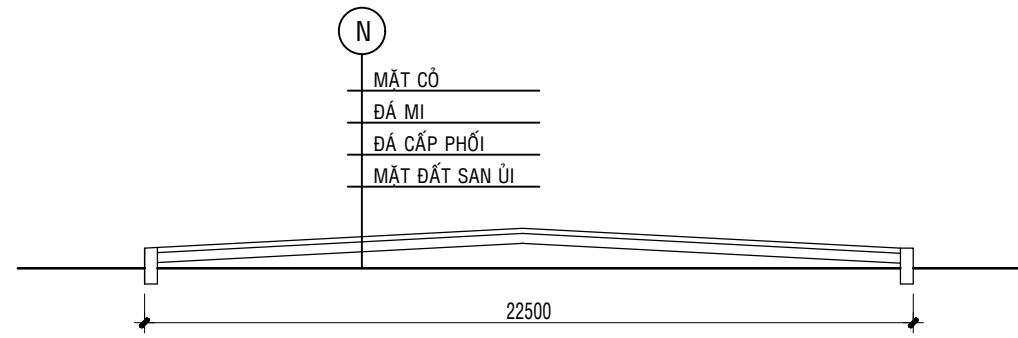

**MẶT BẰNG SÂN BÓNG ĐÁ MINI (TL: 1/50)**

**MẶT CẮT NGANG**

**THẨM CỎ**

**MẶT ĐỨNG KHUNG THÀNH**

**MẶT ĐỨNG BÊN KHUNG THÀNH**

**CHI TIẾT TRỤ ĐÈN**

**CHI TIẾT TRỤ ĐÈN**

CHỦ ĐẦU TƯ	ĐƠN VỊ TƯ VẤN THIẾT KẾ	CHỨC DANH	HỌ VÀ TÊN	CHỮ KÝ	CÔNG TRÌNH: SÂN BÓNG ĐÁ MINI		
	CÔNG TY TNHH MTV TƯ VẤN VÀ XÂY DỰNG	GIÁM ĐỐC	PHẠM VĂN LINH		TÊN BẢN VẼ	CHI TIẾT SÂN BÓNG ĐÁ MINI	
	<b>ĐẠI QUANG MINH</b>	CHỦ TRÌ	PHẠM VĂN LINH				
		VẼ	PHẠM VĂN LINH		TỈ LỆ:	01/01	HT:
	GIÁM ĐỐC PHẠM VĂN LINH	QLKT					